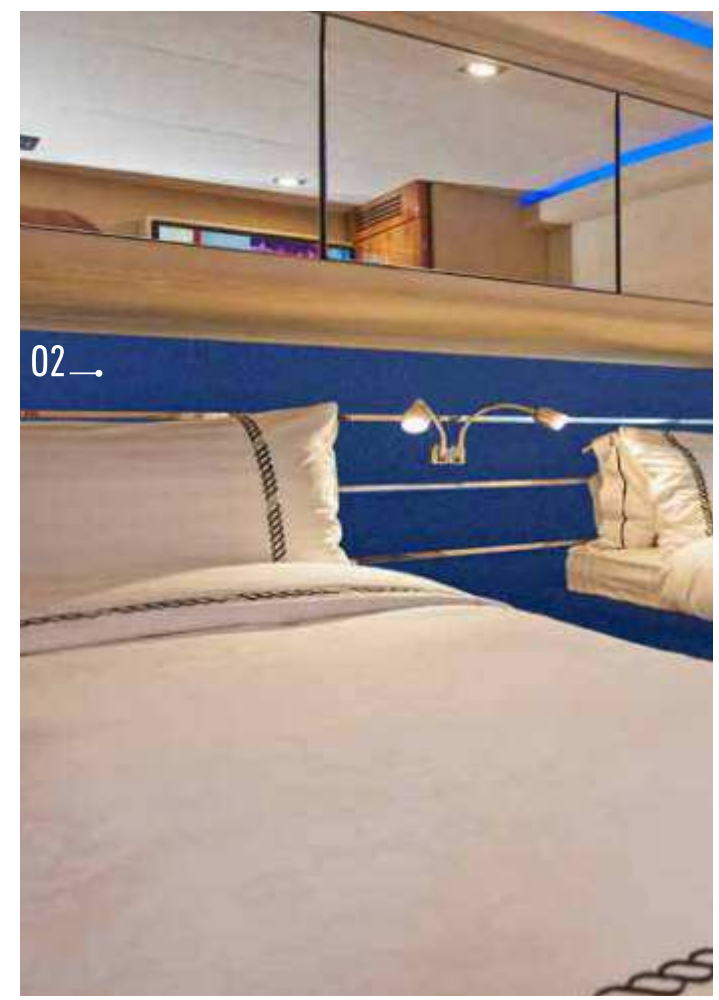

J3 - SOLID COLOURS   **CT86 - WOOD**

02

BOAT - ITALY
1 boat - 1000+m²

B1 - WOOD