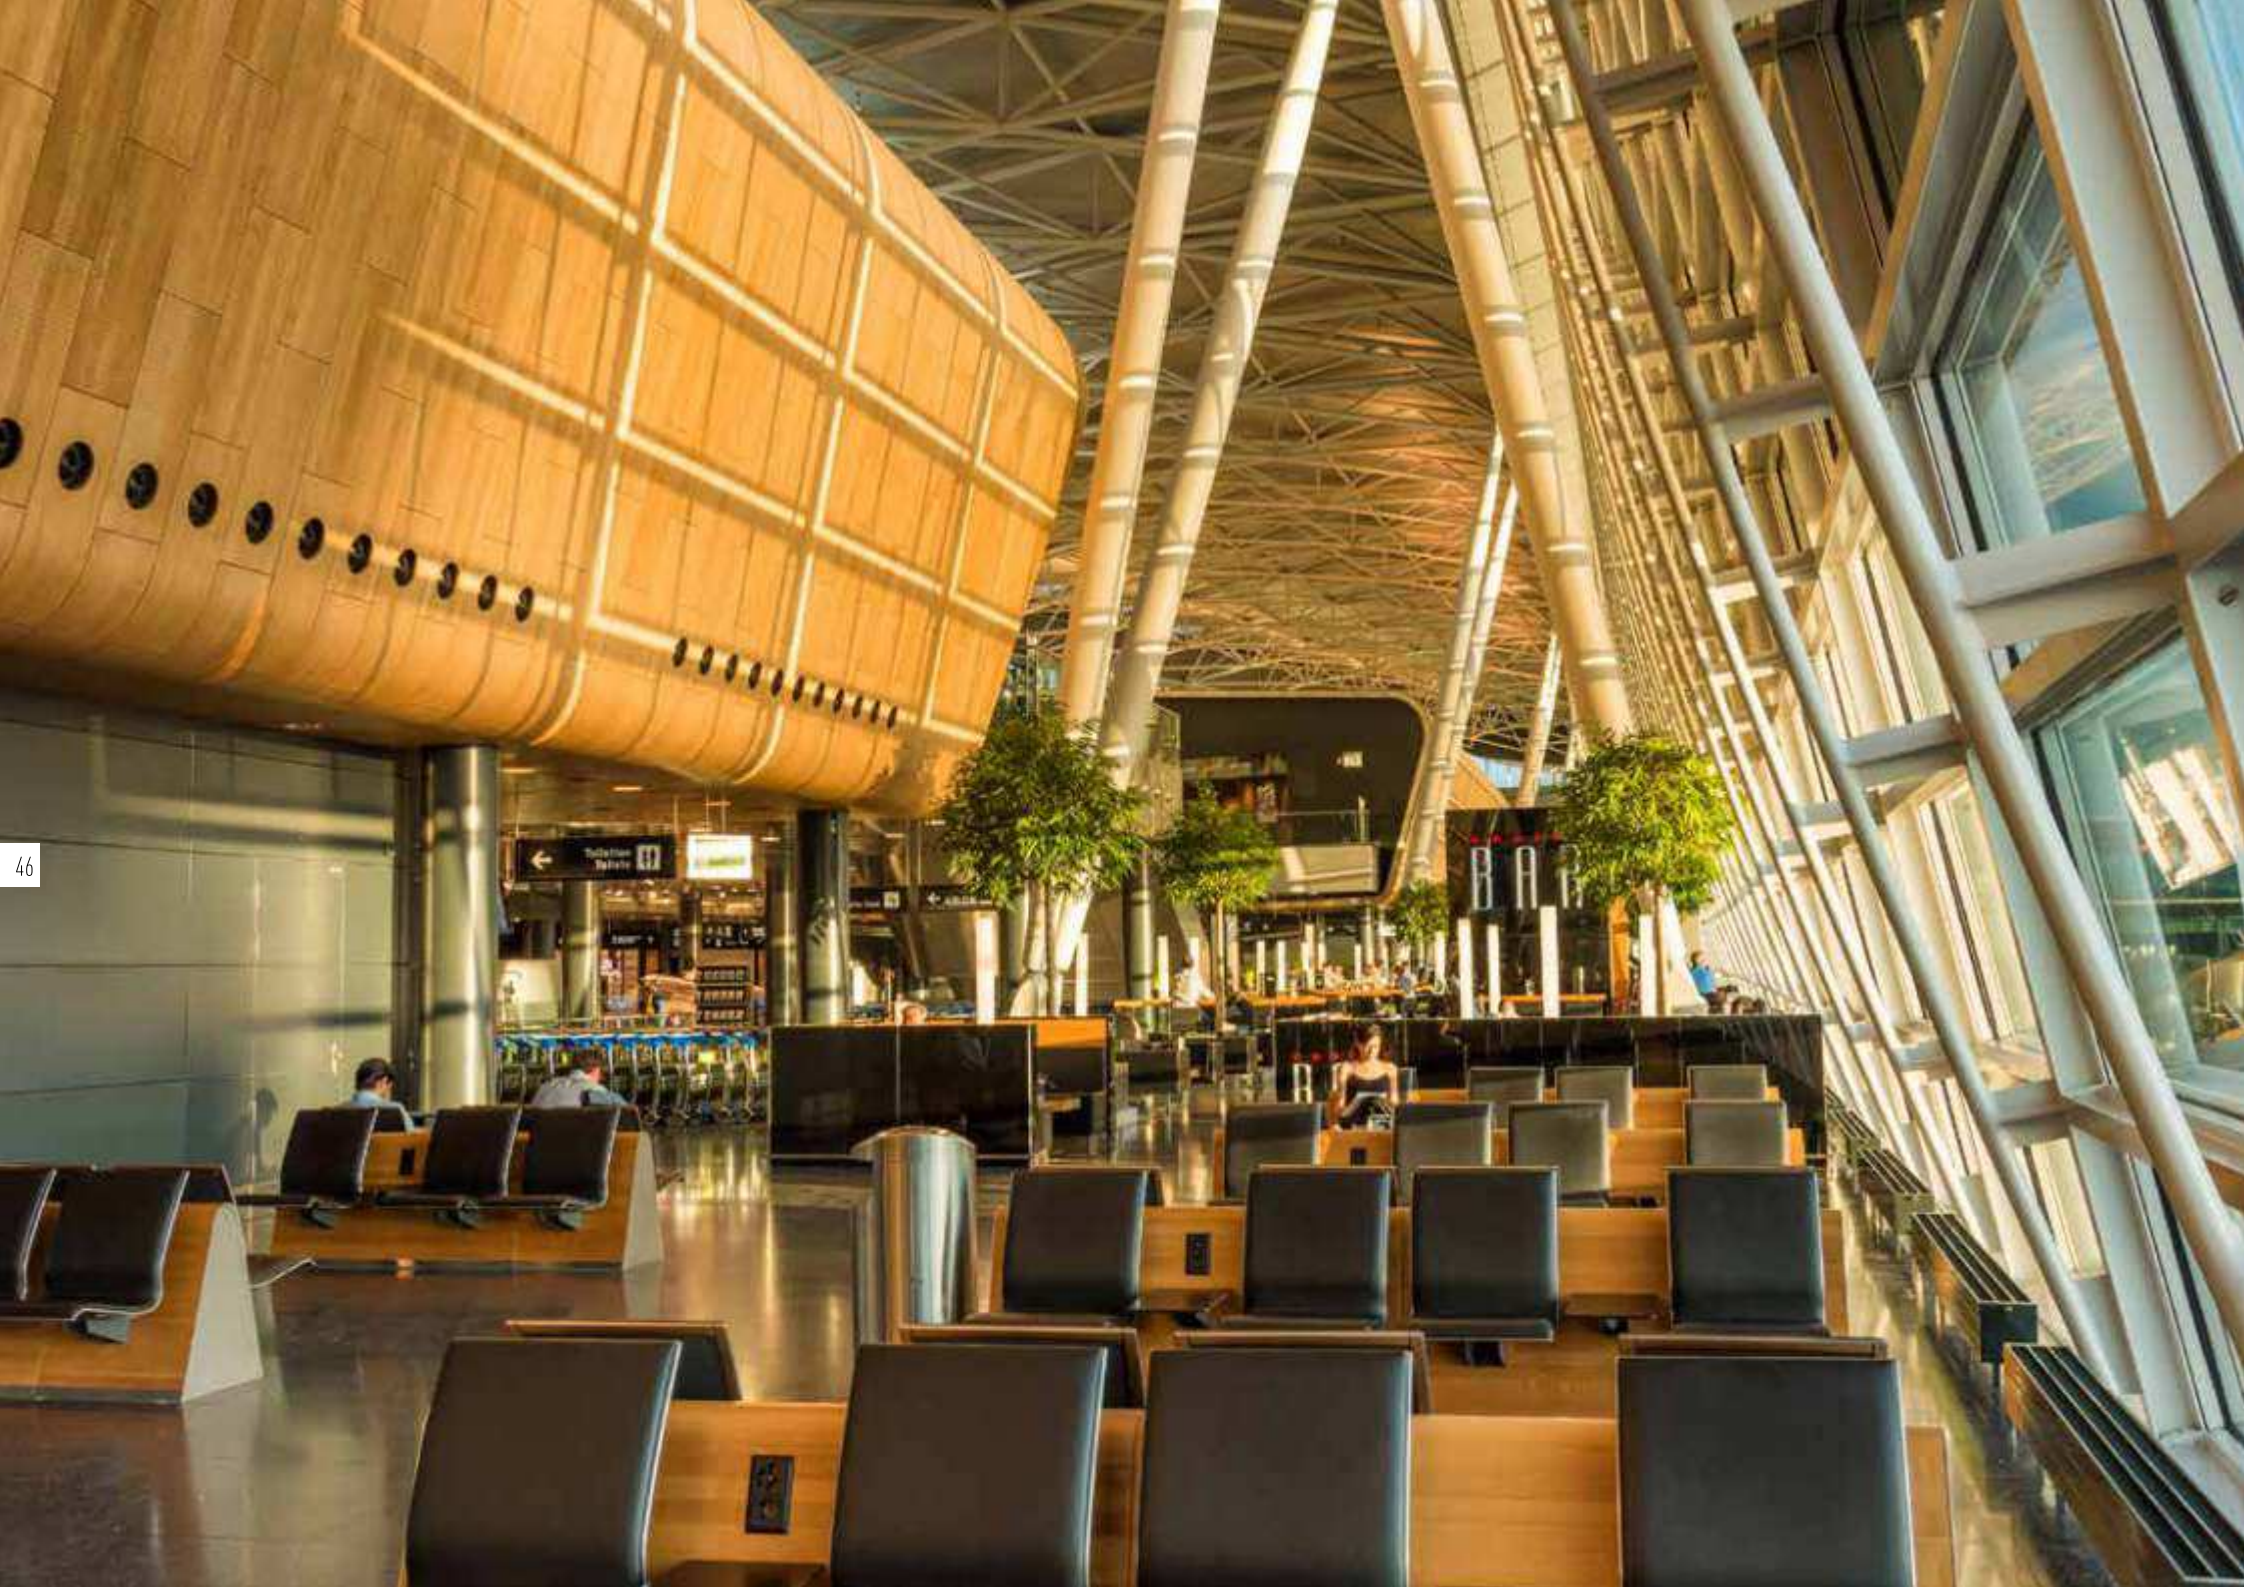

46

TRANSPORT